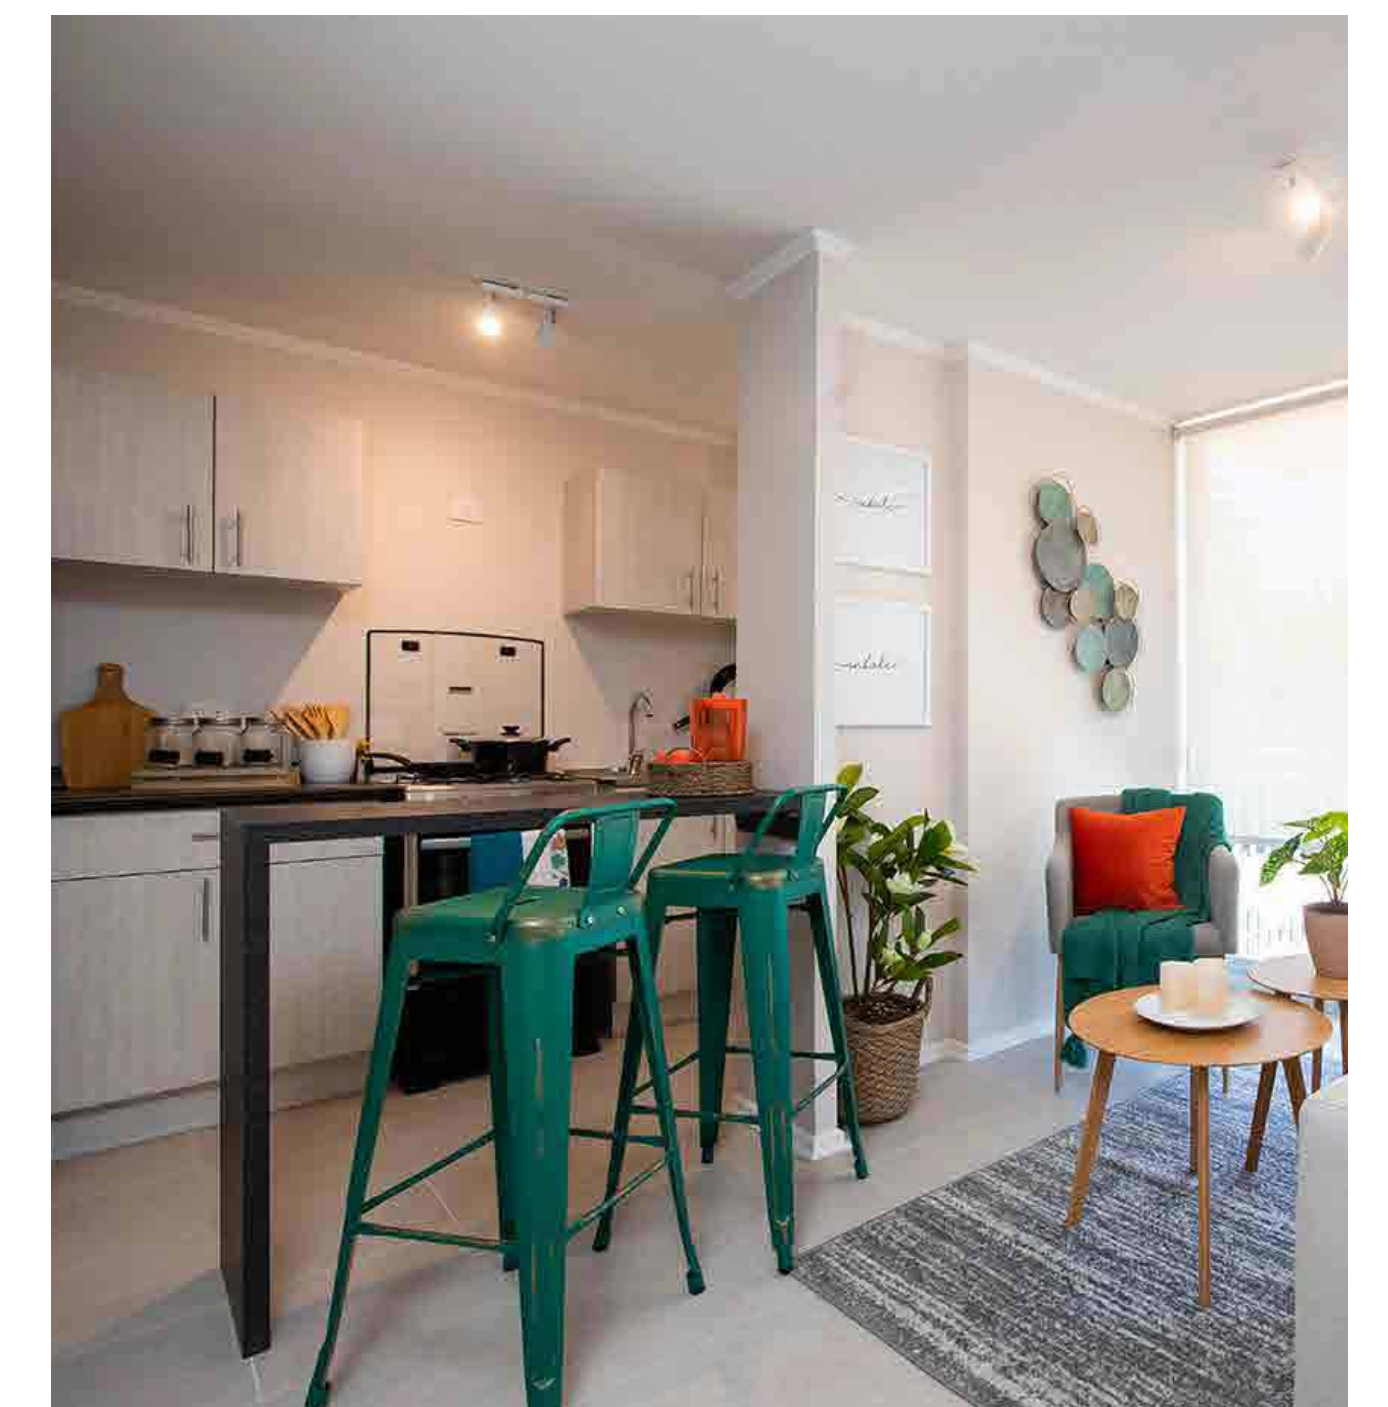

EL CONDOMINIO CONTARÁ CON:

- Piscina
- Quinchos
- Juegos Infantiles

ESPACIOS PARA COMPARTIR

DEPARTAMENTO MODELO A **3D+2B**

Sup. útil interior	56,65 m ²
Sup. terraza	2,55 m ²
Sup. total construída	59,20 m ²

ESPACIOS PARA COMPARTIR

DEPARTAMENTO MODELO B 2D+2B

Sup. útil interior	52,33 m ²
Sup. terraza	2,55 m ²
Sup. total construída	54,88 m ²

TODO LO QUE NECESITAS

Lourdes 1081 estará ubicado muy cerca del acceso al Camino Troncal Sur, con gran conectividad hacia Viña del Mar y la zona interior de la región. Además en su entorno hay reconocidos colegios, supermercados, servicentro y locomoción colectiva.