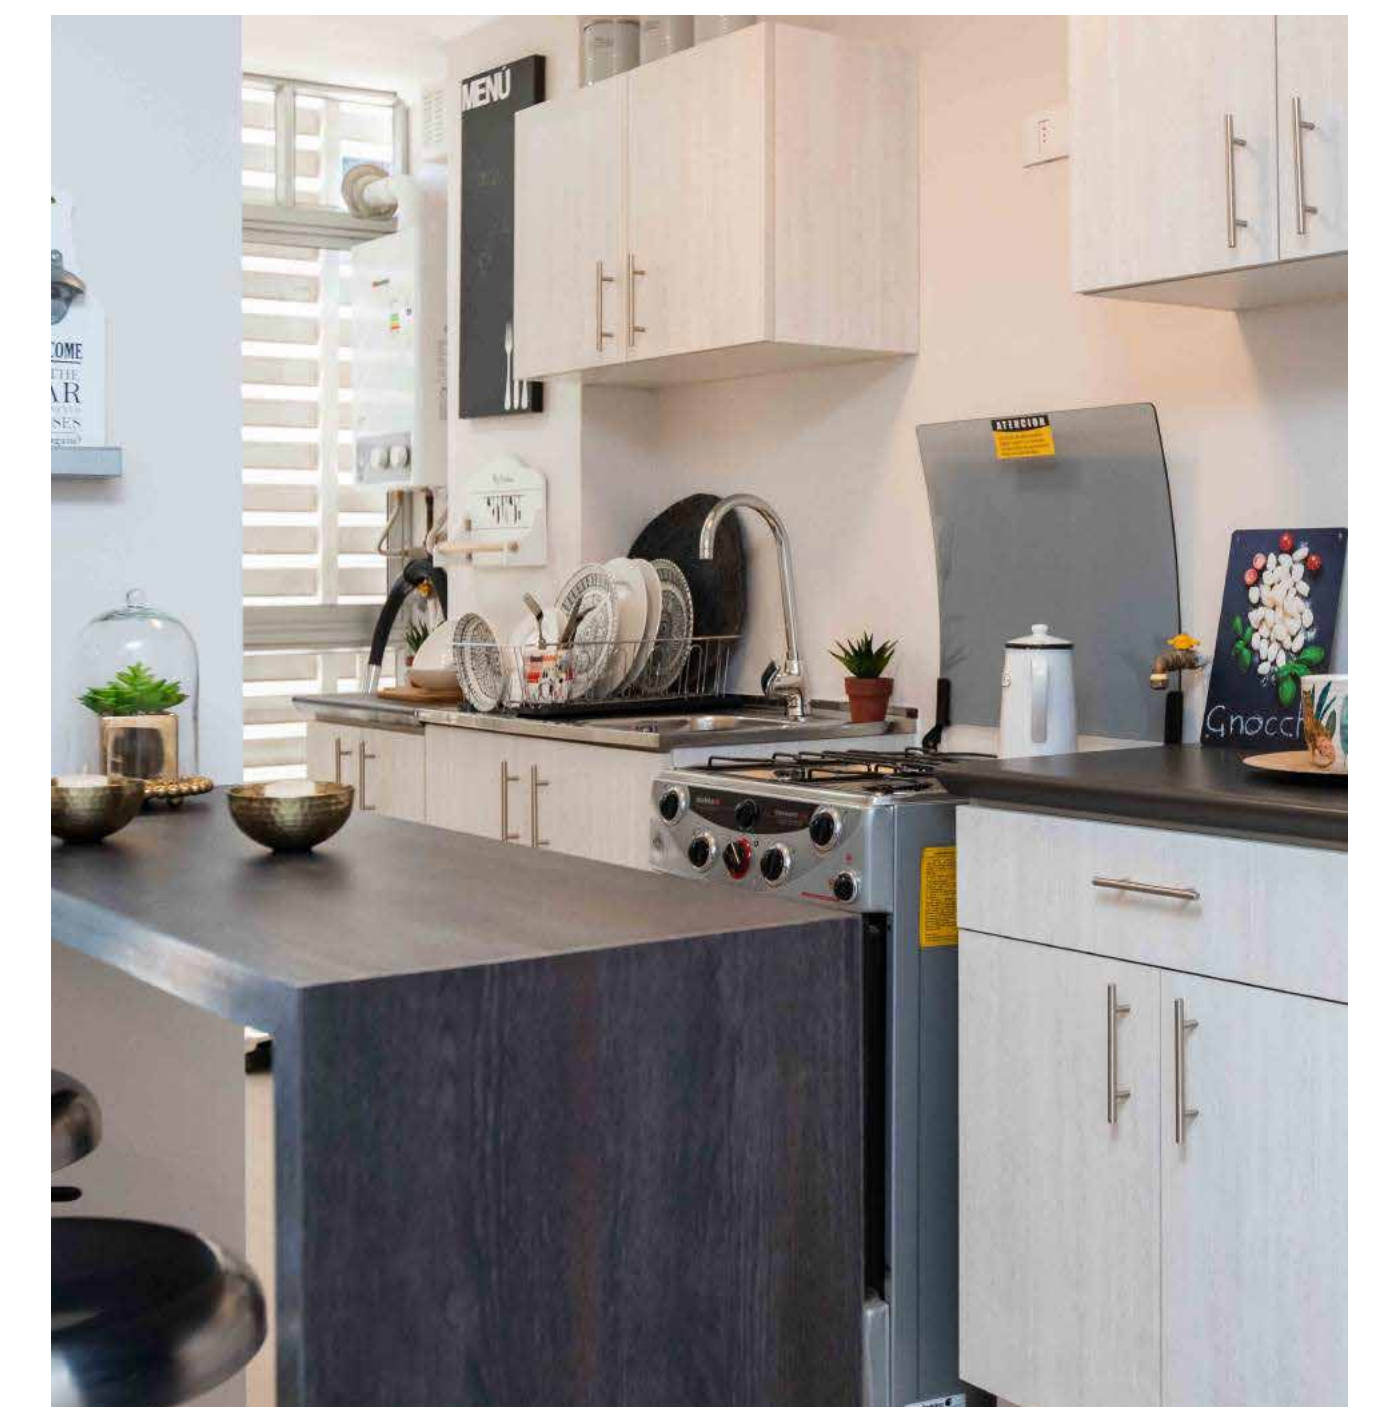

ESPACIOS PARA COMPARTIR

DEPARTAMENTO MODELO B 2D+2B

Sup. útil interior	52,33 m ²
Sup. terraza	2,55 m ²
Sup. total construída	54,88 m ²

TODO LO QUE NECESITAS

Lourdes 1081 estará ubicado muy cerca del acceso al Camino Troncal Sur, con gran conectividad hacia Viña del Mar y la zona interior de la región. Además en su entorno hay reconocidos colegios, supermercados, servicentro y locomoción colectiva.