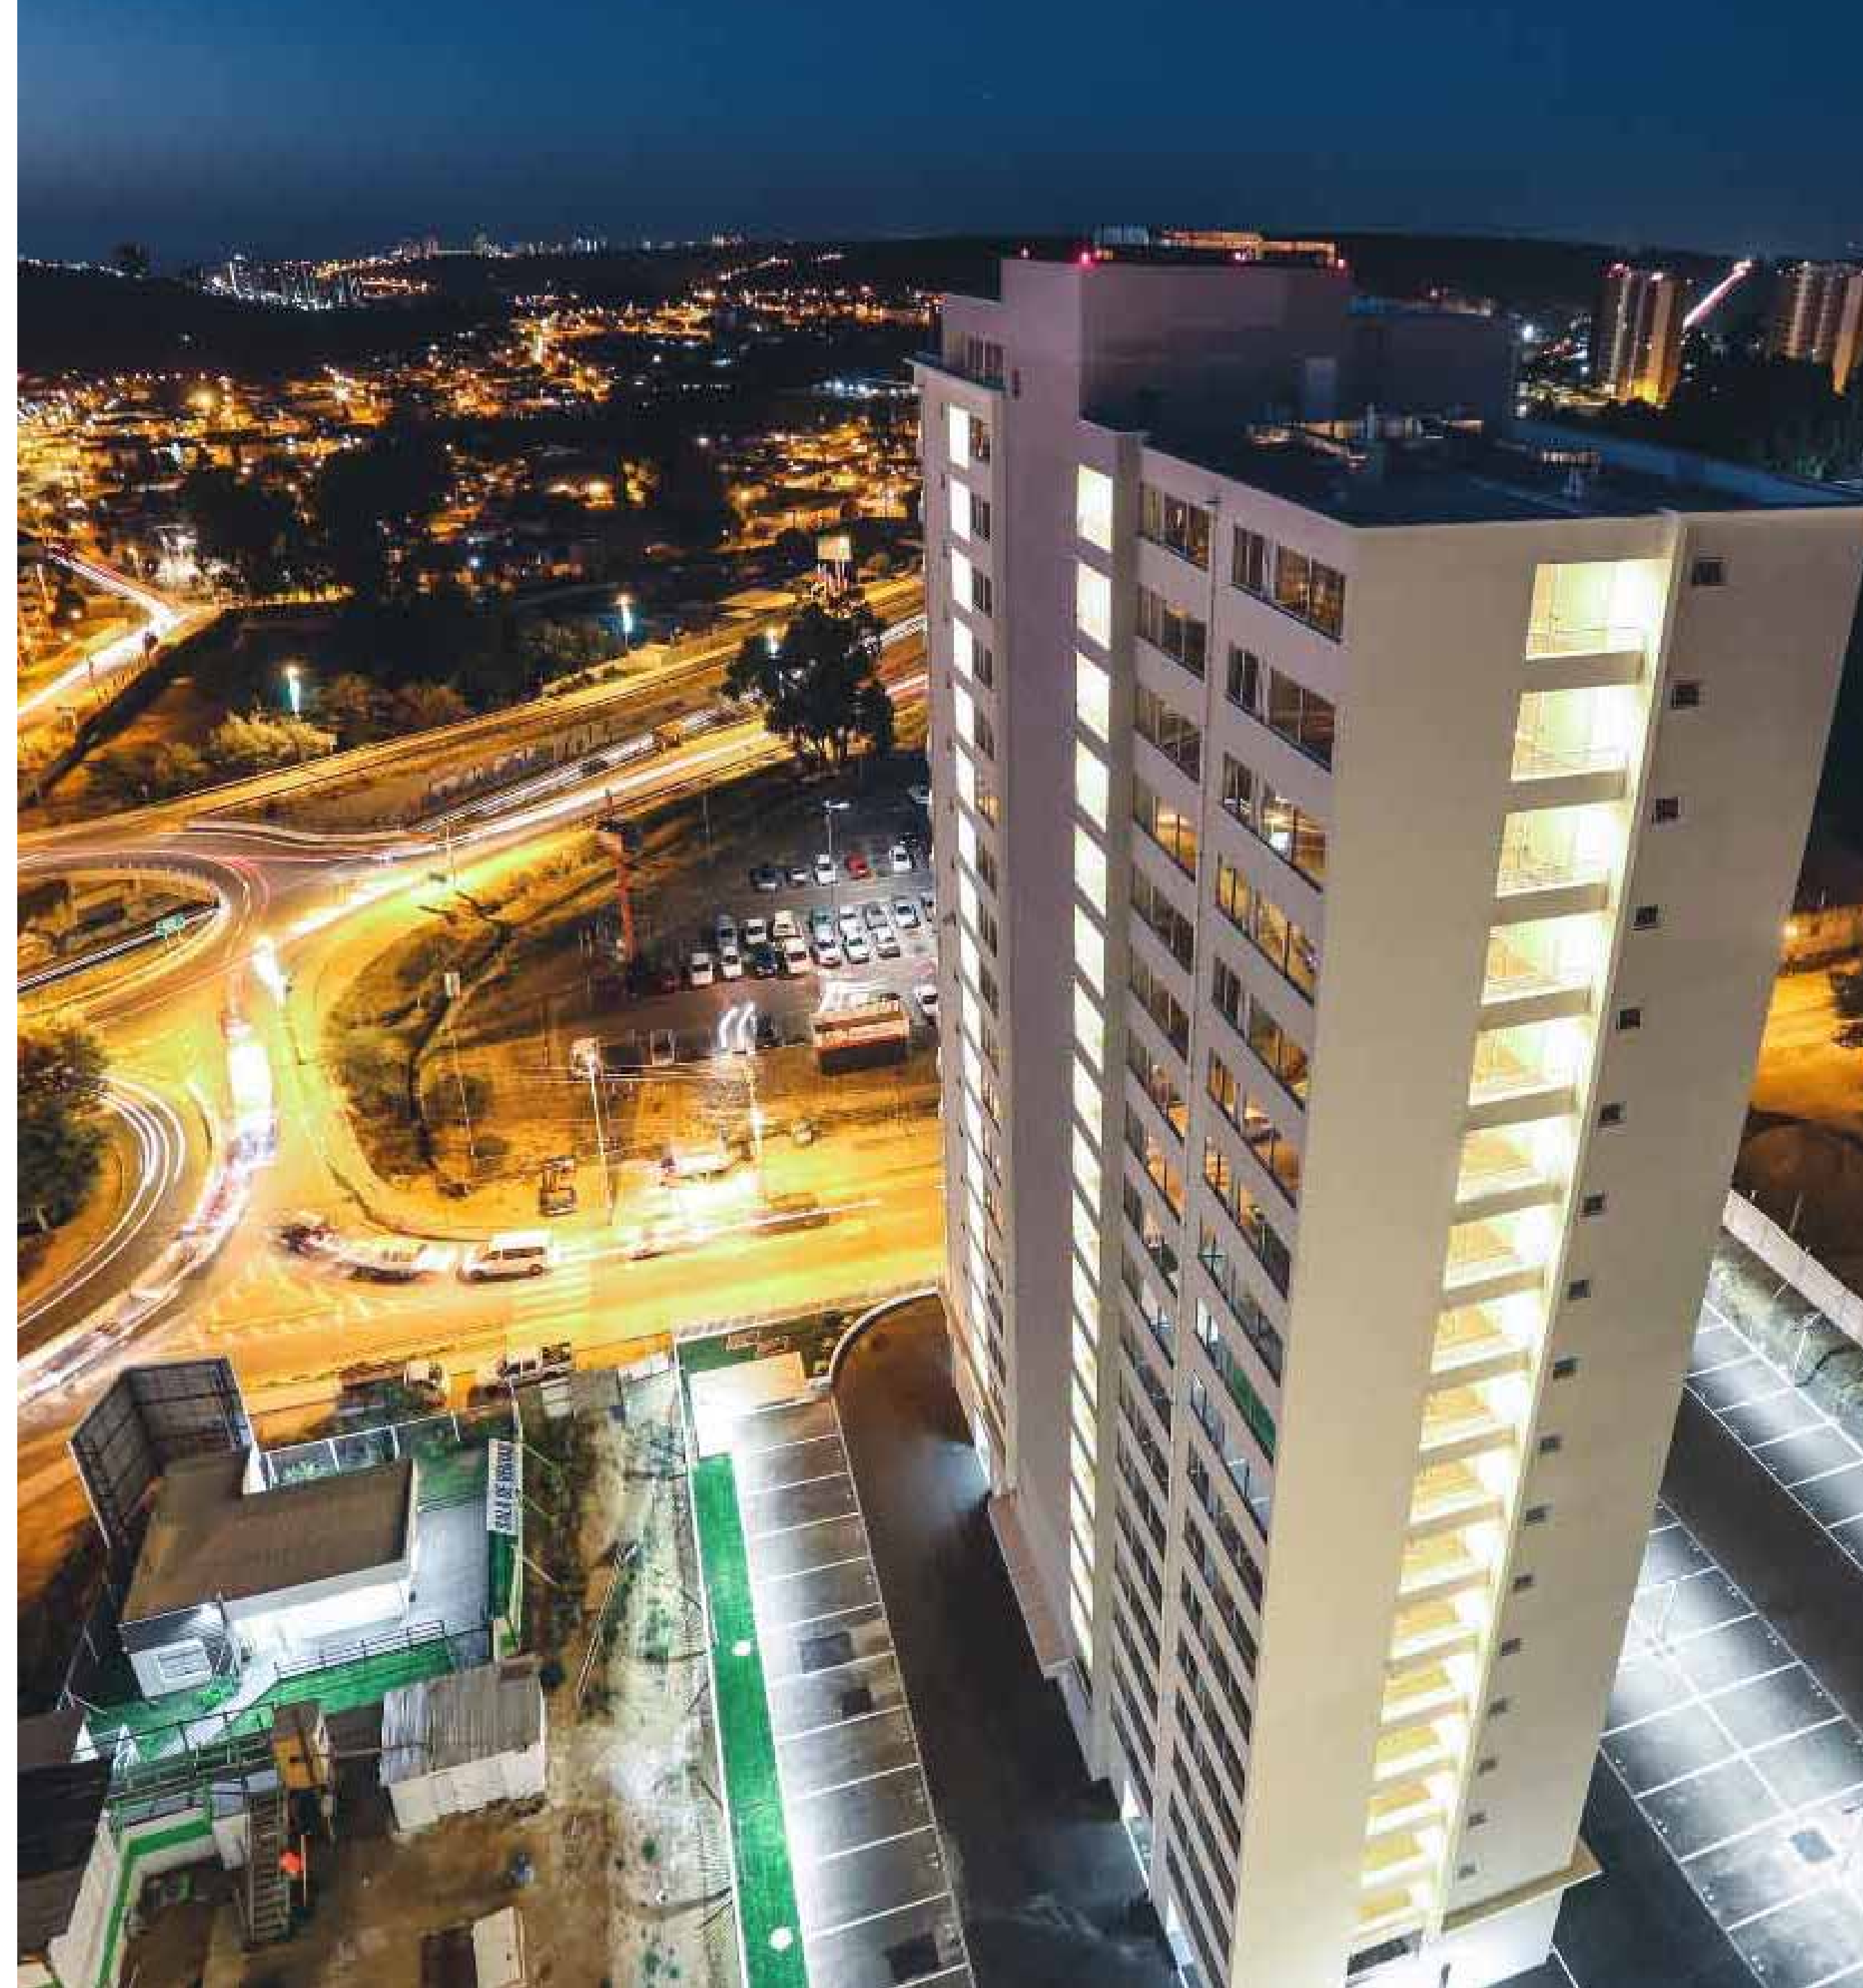

STRIP CENTER  
CUMBRES DE REÑACA  
VIÑA DEL MAR

STRIP CENTER  
**CUMBRES DE REÑACA**  
VIÑA DEL MAR

### DESCRIPCIÓN GENERAL

Cumbres de Reñaca, de Inmobiliaria Beltec, se ubica en pleno sector de Reñaca Alto, a un paso del Camino Internacional y cerca de centros comerciales y supermercados.

Cuenta con un total de 4 torres de 20 y 21 pisos y una placa comercial.

El sector se caracteriza por su gran conectividad y desarrollo inmobiliario.

STRIP CENTER  
CUMBRES DE REÑACA  
VIÑA DEL MAR

Cumbres de Reñaca Strip Center es un proyecto comercial compuesto por un edificio de 1 piso con 10 locales comerciales, 12 estacionamientos, uno de ellos para minusválidos