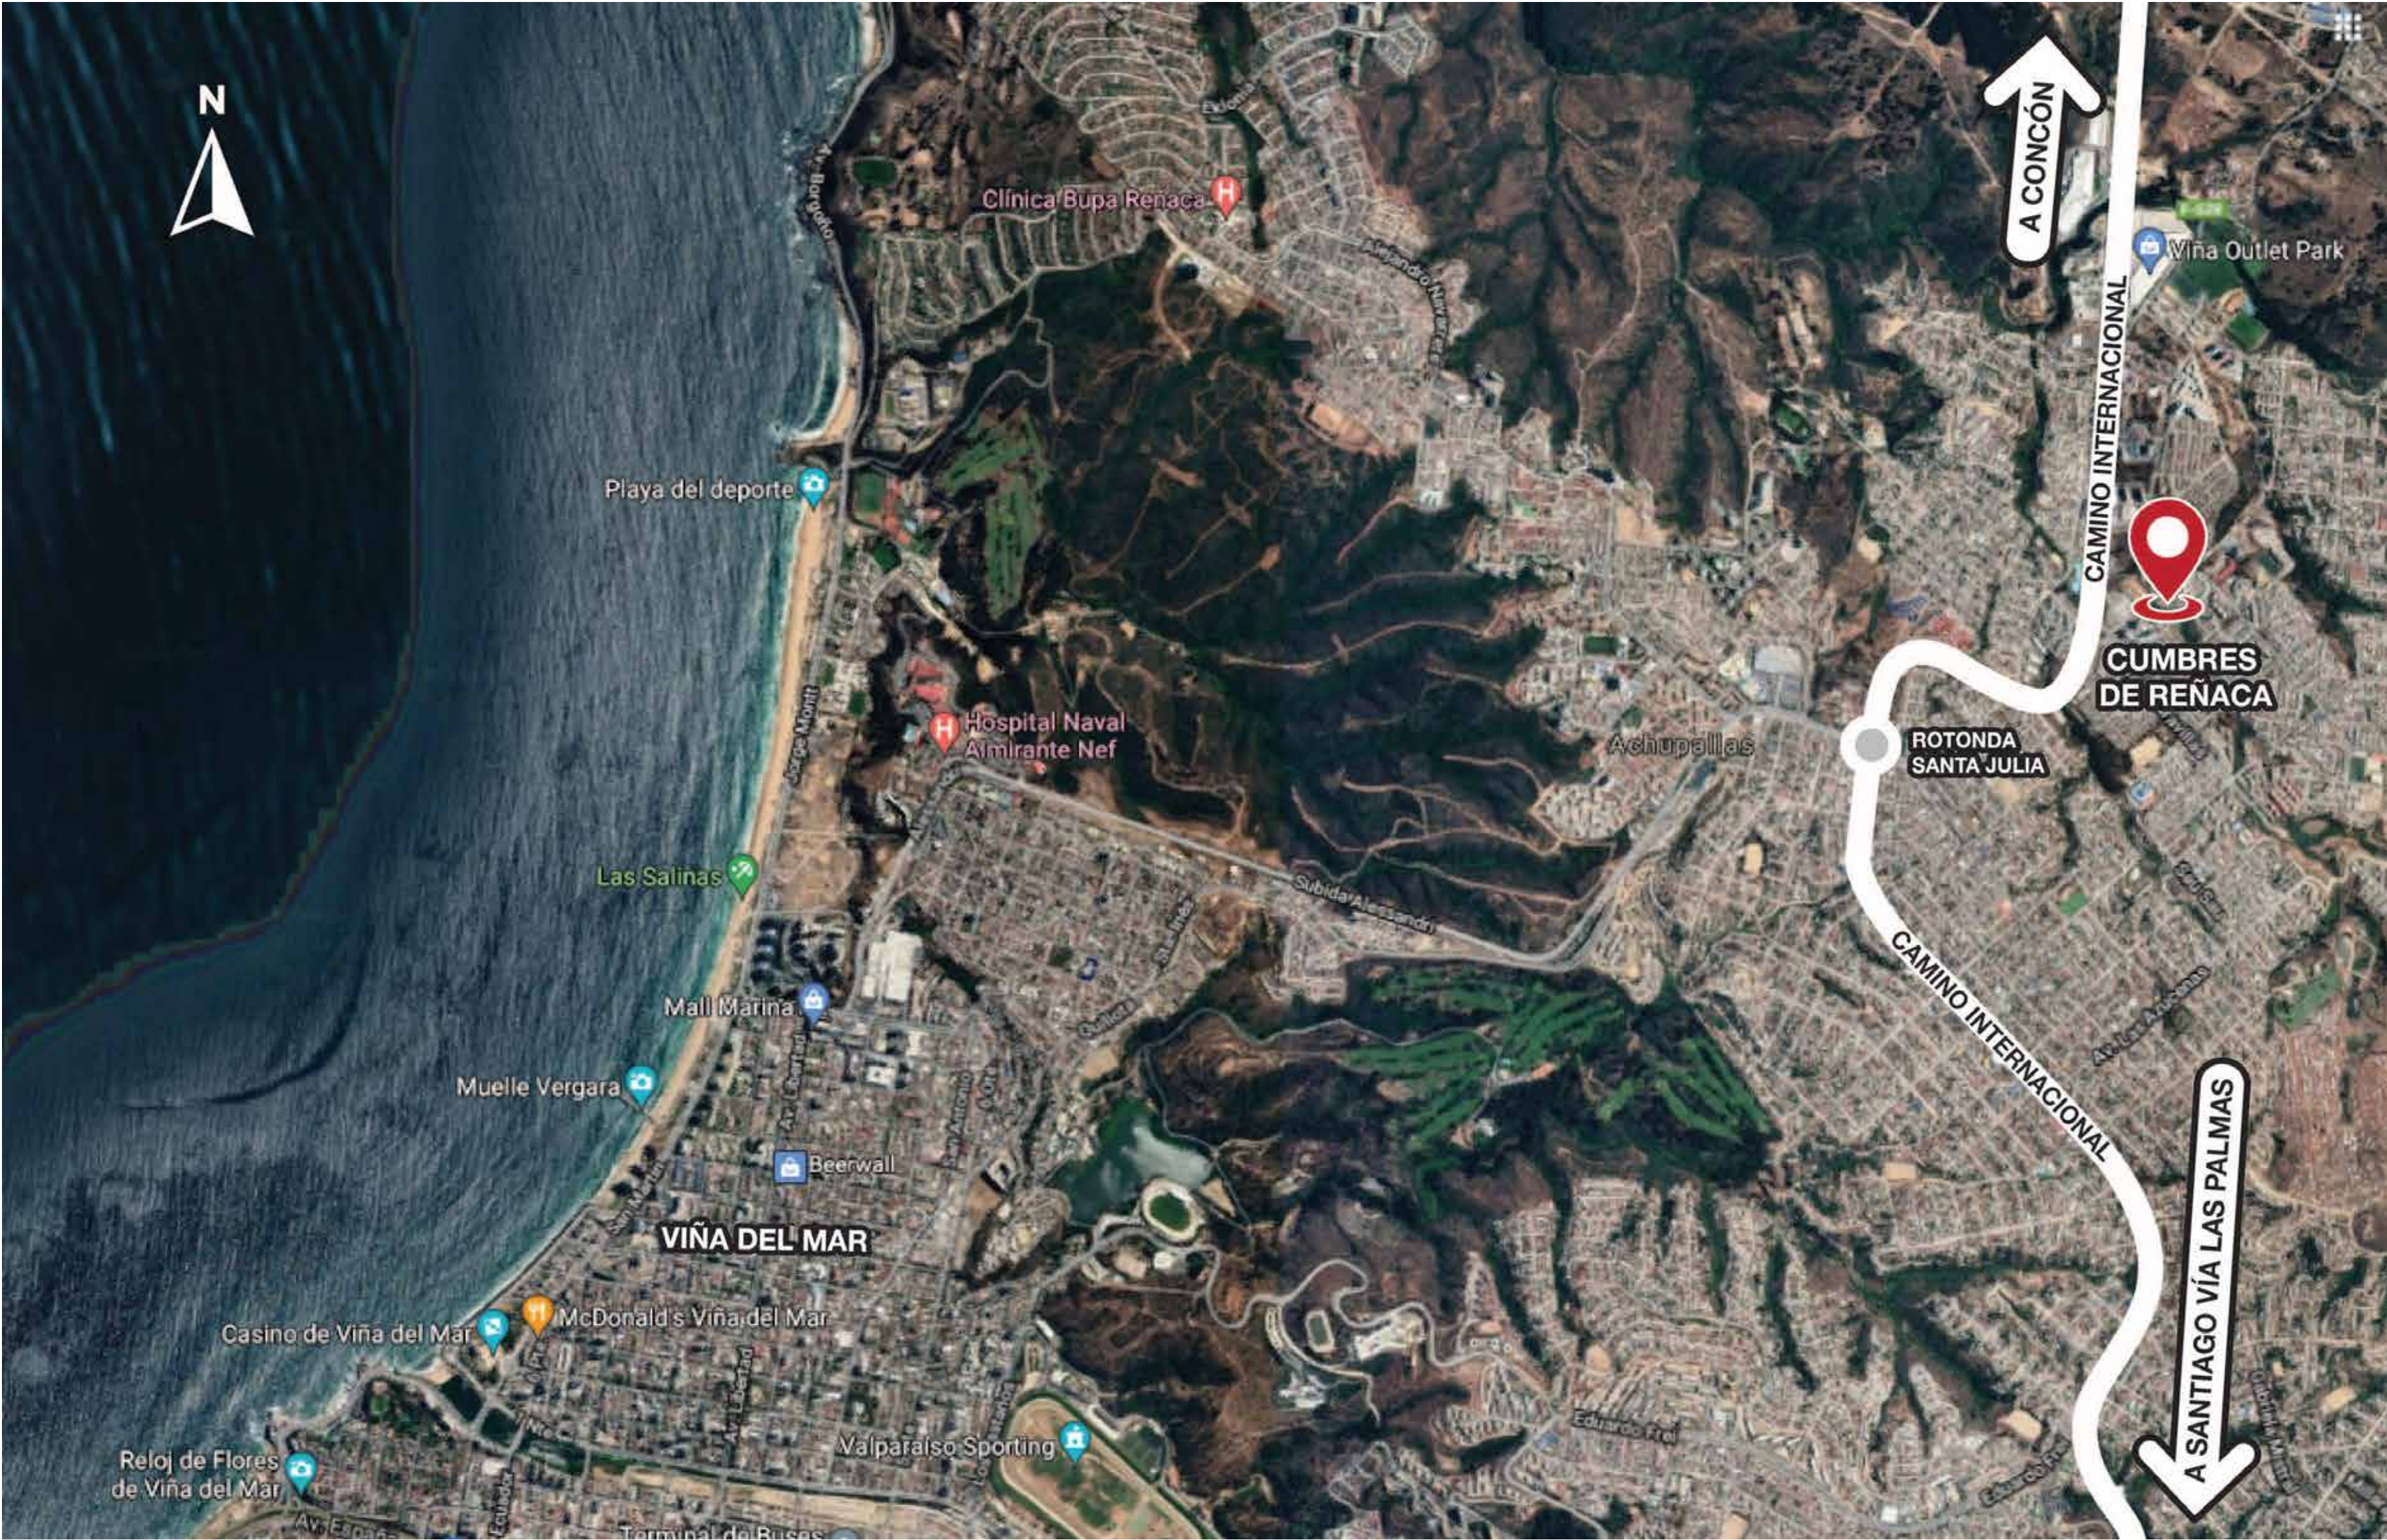

STRIP CENTER  
CUMBRES DE REÑACA  
VIÑA DEL MAR

STRIP CENTER  
**CUMBRES DE REÑACA**  
VIÑA DEL MAR

### DESCRIPCIÓN GENERAL

Cumbres de Reñaca, de Inmobiliaria Beltec, se ubica en pleno sector de Reñaca Alto, a un paso del Camino Internacional y cerca de centros comerciales y supermercados.

Cuenta con un total de 4 torres de 20 y 21 pisos y una placa comercial.

El sector se caracteriza por su gran conectividad y desarrollo inmobiliario.

STRIP CENTER  
CUMBRES DE REÑACA  
VIÑA DEL MAR

Cumbres de Reñaca Strip Center es un proyecto comercial compuesto por un edificio de 1 piso con 10 locales comerciales, 12 estacionamientos, uno de ellos para minusválidos

VINOTECA CLUB

LA DULCERIA  
DEL BARRIO

PAN Z  
PANADERIA Y PASTERIA

SUSHI CUSHI

PIZZA  
DAD JUAN

JEAN GENIE

PLANIMETRÍA

UBICACIÓN